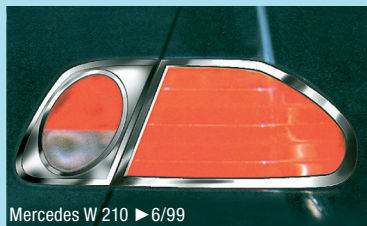

CHROMRAHMEN SCHEINWERFER | HEADLAMP RIM

Material: ABS, verchromt | *Material: ABS, chromed*

Mercedes W 210

Mercedes W 211 mit Mittelsteg / with crosspiece

Mercedes W 203

Mercedes W 203 Doppelscheinwerfer / Double headlamp

Mercedes W 220

FAHRZEUGTYP CAR MODEL	BAUJAHR YEAR OF CONSTRUCTION	ART.-NR. ART.-NO.
MERCEDES		
W 140		68950/3
W 163 (M-Klasse)		68952/3
W 164 (M-Klasse)		68954/3
X 164 (GL-Klasse)		68955/3
W 168 (A-Klasse)	►9/04	68907/3
W 169 (A-Klasse)		68908/3
R 170 (SLK)	►2/04	68953/3
R 171 (SLK)	3/04►	68909/3
W 202		68903/2
W 203		68904/2
W 203 Doppelscheinwerfer-Look / Double headlamp-look		68905/3
W 208 (CLK)		68957/2
W 209 (CLK)		68951/3
W 210		68956/1
W 211		68958/3
W 211 mit Mittelsteg / with crosspiece		68959/3
W 215 (CL)		68963/4
W 219 (CLS)		68964/3
W 220 (S-Klasse)	►10/02	68901/2
W 220 (S-Klasse)	11/02►	68902/3
W 221 (S-Klasse)		68965/3
R 230		68966/4
W 245 (B-Klasse)		68967/3
W 251 (R-Klasse)		68968/3
W 639 (V-Klasse)		68969/3

CHROMRAHMEN HECKLEUCHTEN | REARLAMP RIM

Material: ABS, verchromt | *Material: ABS, chromed*

Mercedes W 210 7/99►

Mercedes W 210 ►6/99

Mercedes W 203

Mercedes W 211

Mercedes W 220

FAHRZEUGTYP CAR MODEL	BAUJAHR YEAR OF CONSTRUCTION	ART.-NR. ART.-NO.
MERCEDES		
W 140	96►	68750/3
W 163 (M-Klasse)		68752/3
W 164 (M-Klasse)		68754/3
X 164 (GL-Klasse)		68718/3
W 168 (A-Klasse)	►9/04	68707/3
W169 (A-Klasse)		68708/3
R 170 (SLK)	►2/04	68753/3
R 171 (SLK)	3/04►	68709/3
W 202 (nicht / not T-Modell)		68703/2
W 203 (nicht / not T-Modell)		68704/2
W 209 (CLK)		68751/3
W 210 (nicht / not T-Modell)	►6/99	68756/2
W 210 (nicht / not T-Modell)	7/99►	68755/2
W 211 (nicht / not T-Modell)		68758/3
W 215 (CL)		68763/4
W 219 (CLS)		68764/3
W 220 (S-Klasse)		68701/3
W 221 (S-Klasse)		68765/3
R 230		68766/4
W 245 (B-Klasse)		68767/3
W 251 (R-Klasse)		68768/3
W 639 (V-Klasse)		68769/3