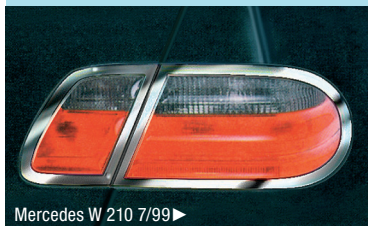

CHROMRAHMEN SCHEINWERFER | HEADLAMP RIM

Material: ABS, verchromt | *Material: ABS, chromed*

FAHRZEUGTYP CAR MODEL	BAUJAHR YEAR OF CONSTRUCTION	ART.-NR. ART.-NO.
MERCEDES		
W 140		68950/3
W 163 (M-Klasse)		68952/3
W 164 (M-Klasse)		68954/3
X 164 (GL-Klasse)		68955/3
W 168 (A-Klasse)	►9/04	68907/3
W 169 (A-Klasse)		68908/3
R 170 (SLK)	►2/04	68953/3
R 171 (SLK)	3/04►	68909/3
W 202		68903/2
W 203		68904/2
W 203 Doppelscheinwerfer-Look / Double headlamp-look		68905/3
W 208 (CLK)		68957/2
W 209 (CLK)		68951/3
W 210		68956/1
W 211		68958/3
W 211 mit Mittelsteg / with crosspiece		68959/3
W 215 (CL)		68963/4
W 219 (CLS)		68964/3
W 220 (S-Klasse)	►10/02	68901/2
W 220 (S-Klasse)	11/02►	68902/3
W 221 (S-Klasse)		68965/3
R 230		68966/4
W 245 (B-Klasse)		68967/3
W 251 (R-Klasse)		68968/3
W 639 (V-Klasse)		68969/3

CHROMRAHMEN HECKLEUCHTEN | REARLAMP RIM

Material: ABS, verchromt | *Material: ABS, chromed*

FAHRZEUGTYP CAR MODEL	BAUJAHR YEAR OF CONSTRUCTION	ART.-NR. ART.-NO.
MERCEDES		
W 140	96►	68750/3
W 163 (M-Klasse)		68752/3
W 164 (M-Klasse)		68754/3
X 164 (GL-Klasse)		68718/3
W 168 (A-Klasse)	►9/04	68707/3
W169 (A-Klasse)		68708/3
R 170 (SLK)	►2/04	68753/3
R 171 (SLK)	3/04►	68709/3
W 202 (nicht / not T-Modell)		68703/2
W 203 (nicht / not T-Modell)		68704/2
W 209 (CLK)		68751/3
W 210 (nicht / not T-Modell)	►6/99	68756/2
W 210 (nicht / not T-Modell)	7/99►	68755/2
W 211 (nicht / not T-Modell)		68758/3
W 215 (CL)		68763/4
W 219 (CLS)		68764/3
W 220 (S-Klasse)		68701/3
W 221 (S-Klasse)		68765/3
R 230		68766/4
W 245 (B-Klasse)		68767/3
W 251 (R-Klasse)		68768/3
W 639 (V-Klasse)		68769/3