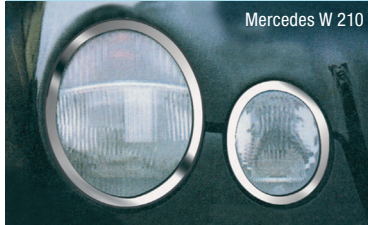

CHROMRAHMEN SCHEINWERFER | HEADLAMP RIM

Material: ABS, verchromt | *Material: ABS, chromed*

Mercedes W 210

Mercedes W 211 mit Mittelsteg / with crosspiece

Mercedes W 203

Mercedes W 203 Doppelscheinwerfer / Double headlamp

Mercedes W 220

FAHRZEUGTYP CAR MODEL	BAUJAHR YEAR OF CONSTRUCTION	ART.-NR. ART.-NO.
MERCEDES		
W 140		68950/3
W 163 (M-Klasse)		68952/3
W 164 (M-Klasse)		68954/3
X 164 (GL-Klasse)		68955/3
W 168 (A-Klasse)	►9/04	68907/3
W 169 (A-Klasse)		68908/3
R 170 (SLK)	►2/04	68953/3
R 171 (SLK)	3/04►	68909/3
W 202		68903/2
W 203		68904/2
W 203 Doppelscheinwerfer-Look / Double headlamp-look		68905/3
W 208 (CLK)		68957/2
W 209 (CLK)		68951/3
W 210		68956/1
W 211		68958/3
W 211 mit Mittelsteg / with crosspiece		68959/3
W 215 (CL)		68963/4
W 219 (CLS)		68964/3
W 220 (S-Klasse)	►10/02	68901/2
W 220 (S-Klasse)	11/02►	68902/3
W 221 (S-Klasse)		68965/3
R 230		68966/4
W 245 (B-Klasse)		68967/3
W 251 (R-Klasse)		68968/3
W 639 (V-Klasse)		68969/3